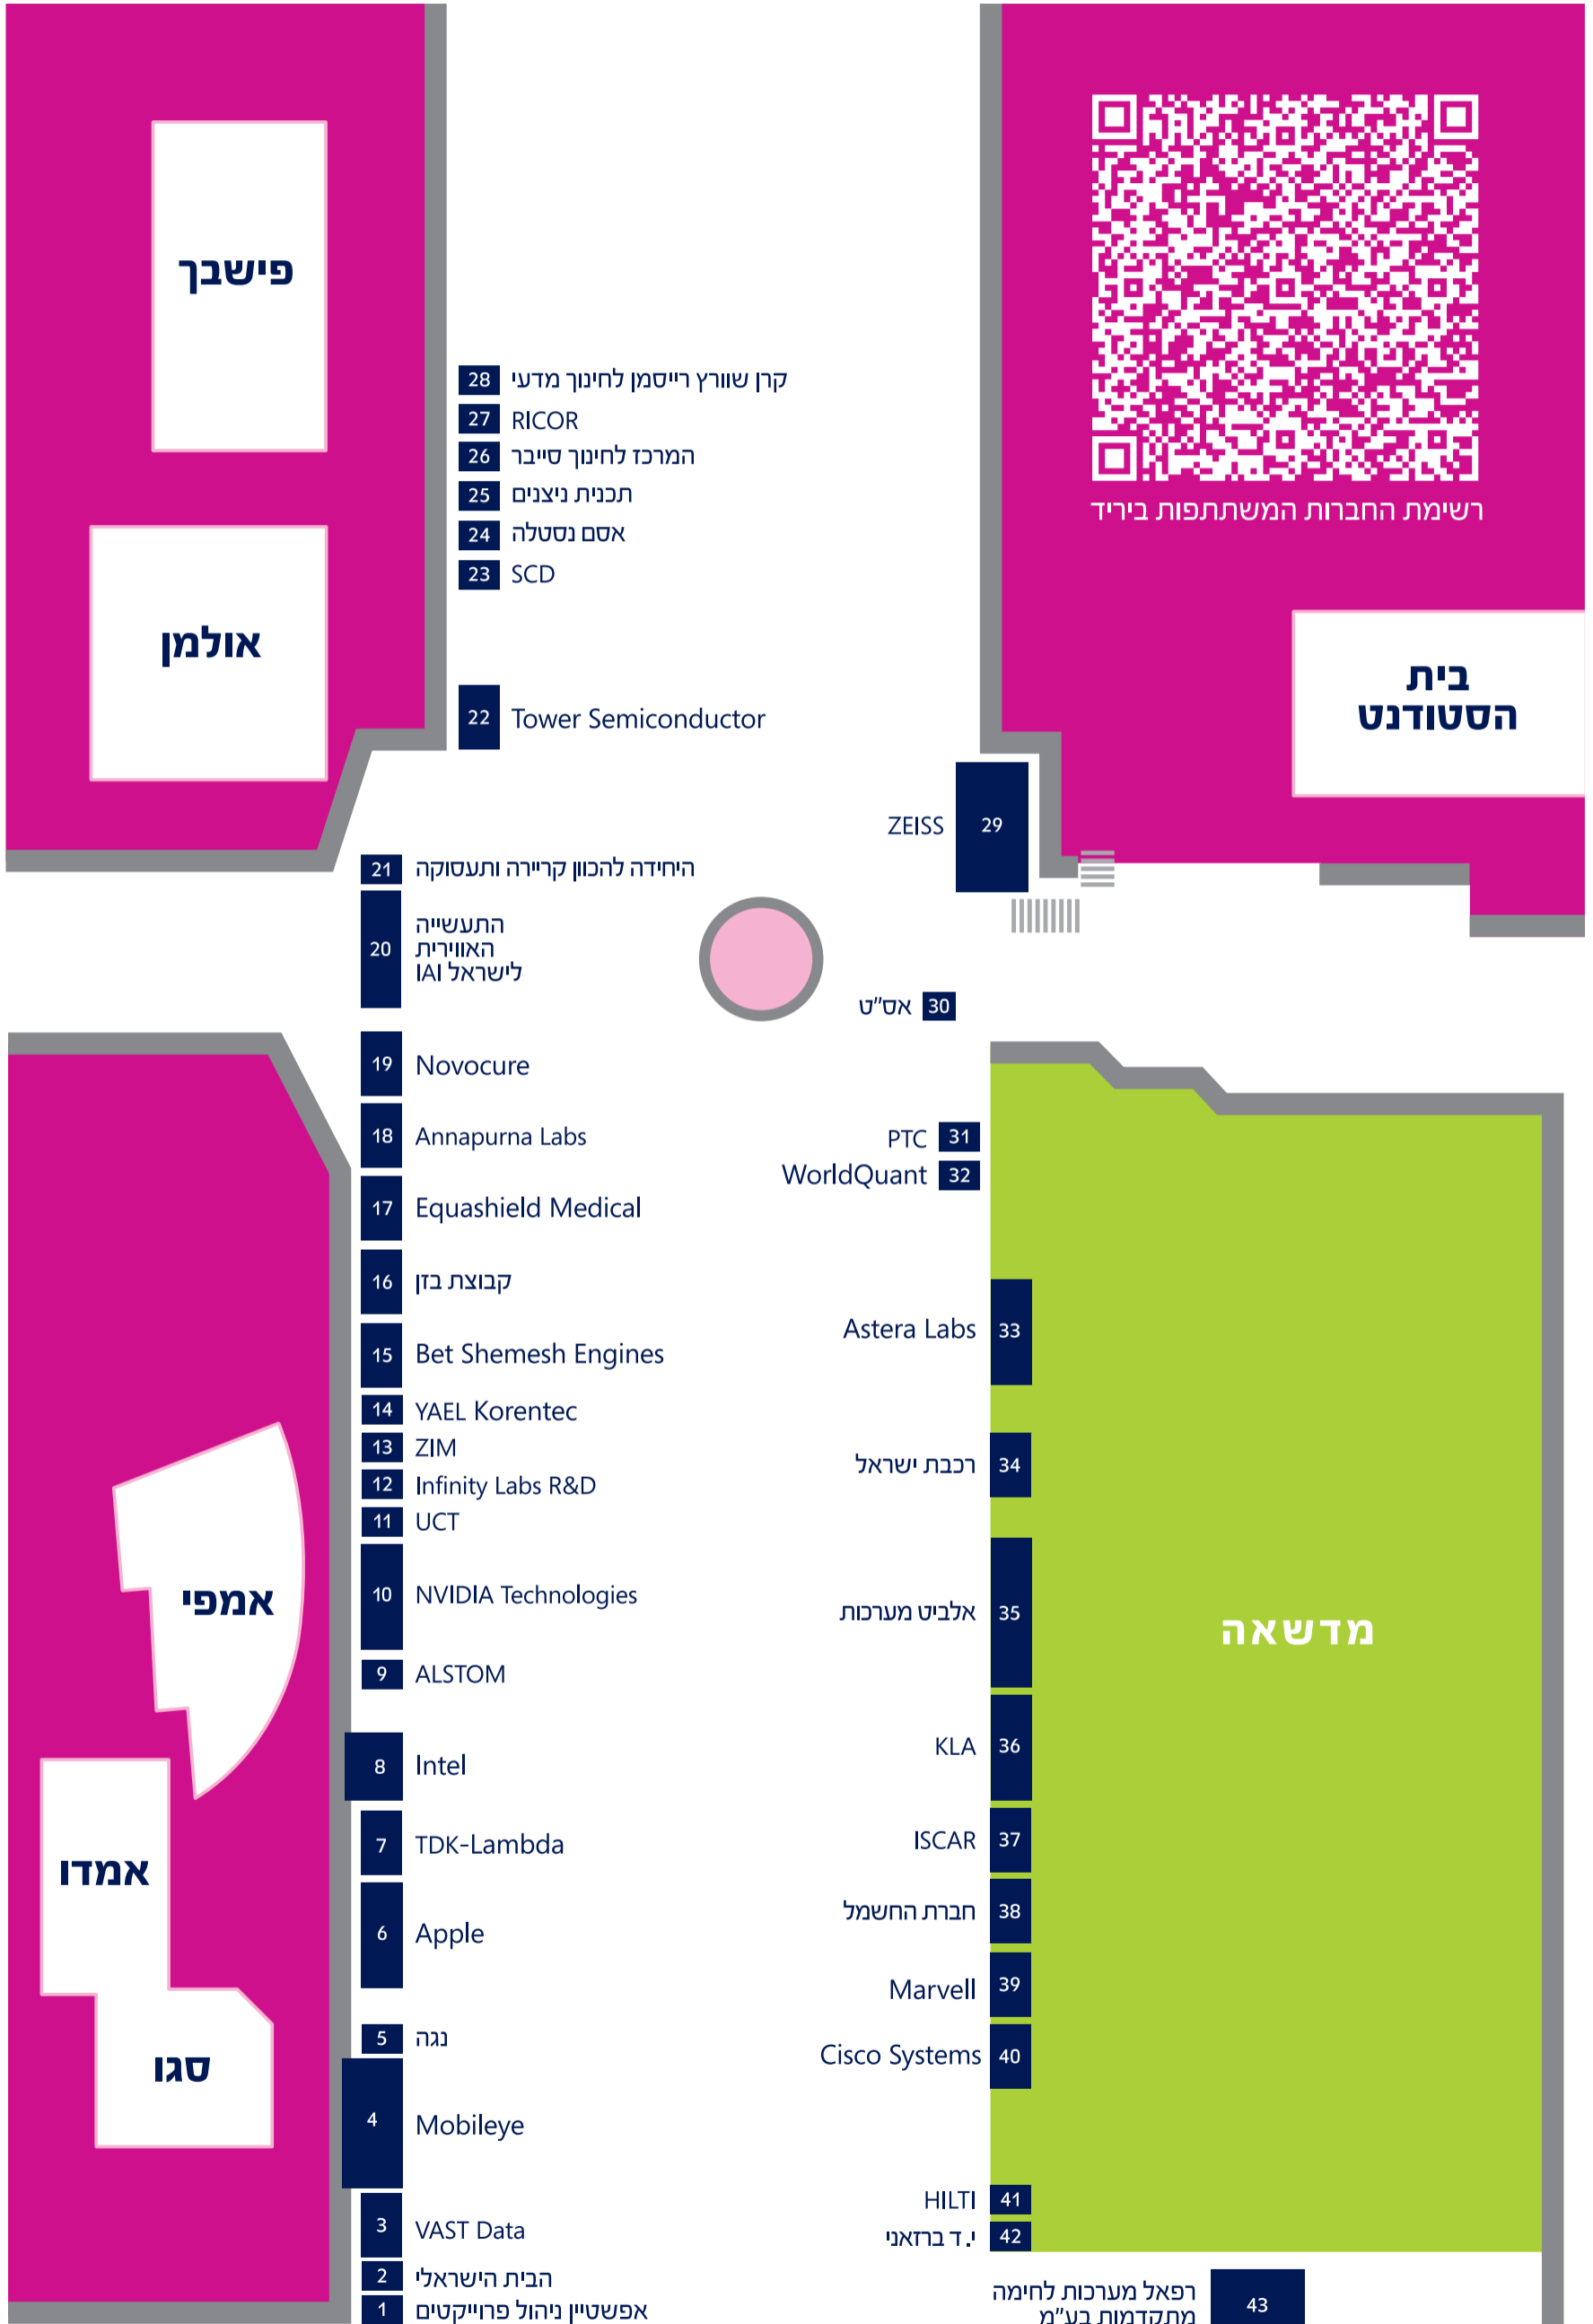

**מפת יריד התעסוקה הטכנולוגי**  
**03.06.26**

הפקה: PREMIUM